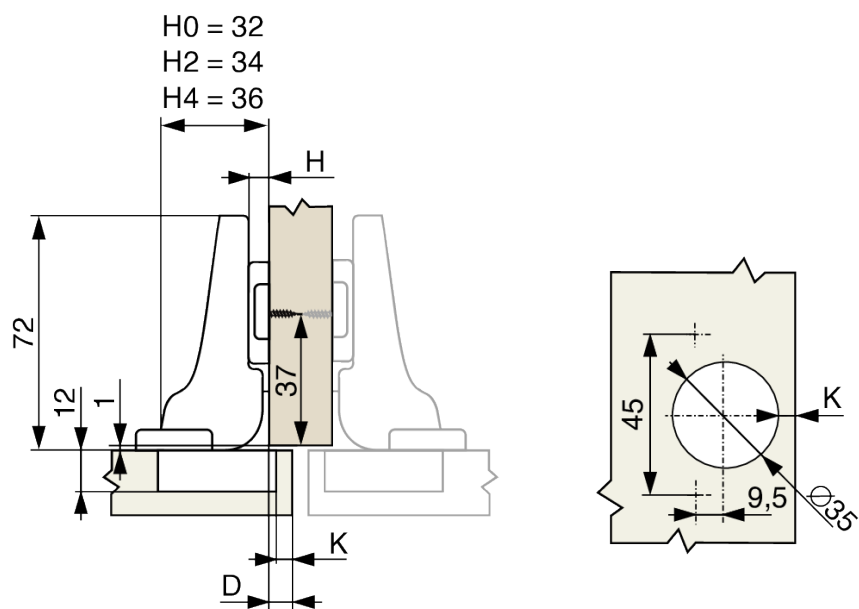

2D výkres

	H0	H2	H4
K	D	D	D
3	3	1	-1
4	4	2	0
5	5	3	1
6	6	4	2
7	7	5	3