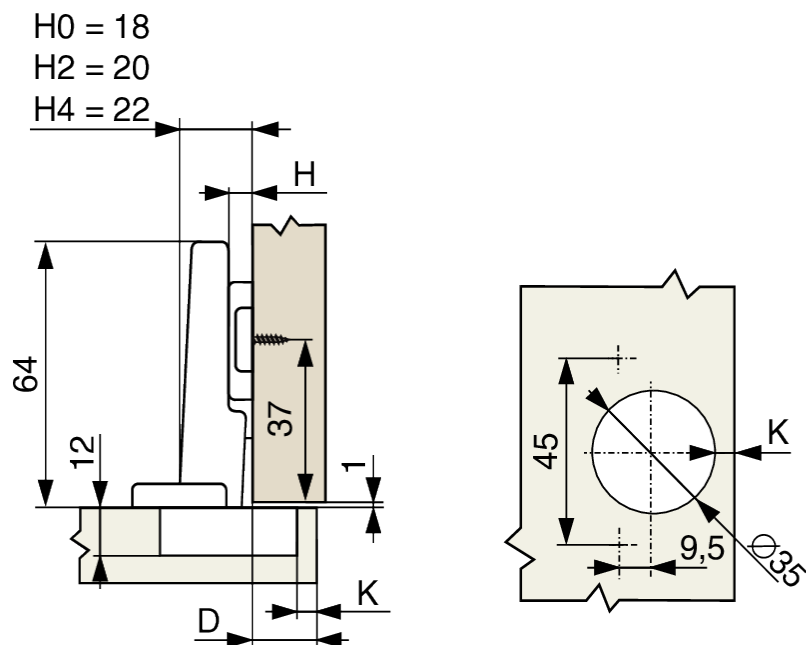

2D výkres

	H0	H2	H4
K	D	D	D
3	13	11	9
4	14	12	10
5	15	13	11
6	16	14	12
7	17	15	13