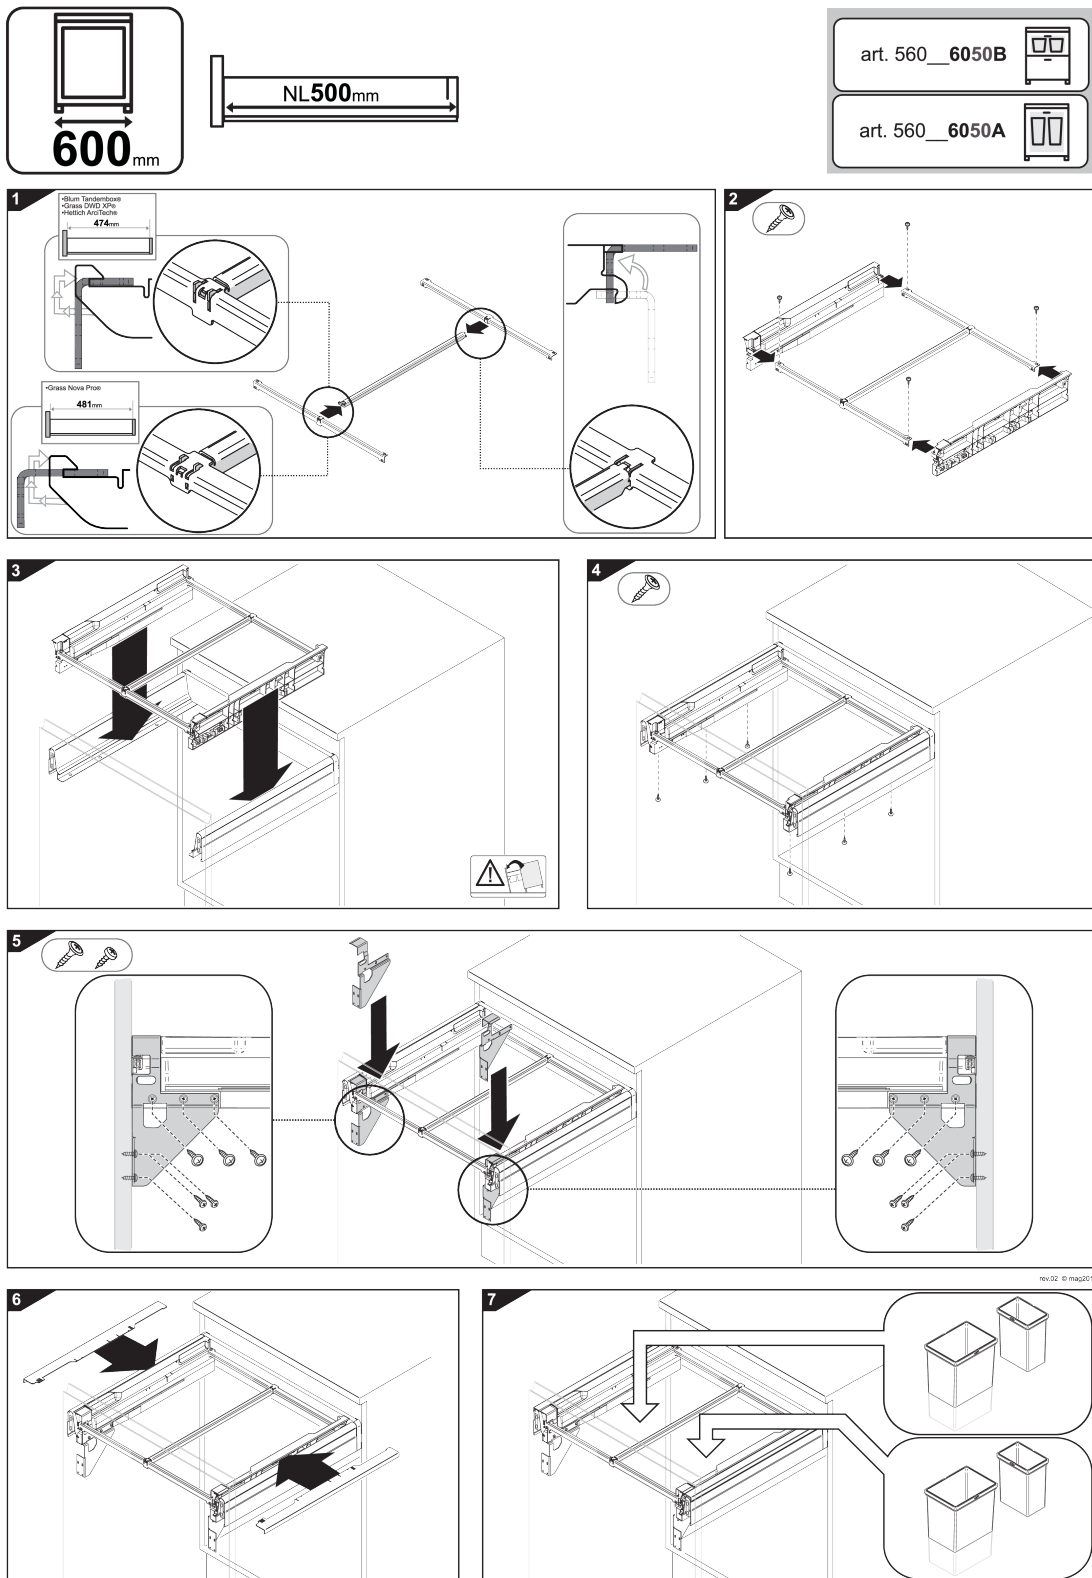

Komponenty

Riex NX40 skryté výsuvy s dvojitou bočnicou, základná zostava, 86/500 mm, sivá

F000447

Riex ND30 skrytý výsuv s dvojitou bočnicou, 86/500 mm, tmavosivá

F004591

Príslušenstvo

Riex GN87/GN86 veko sortera (polička) - 600, vstavaná, plast, antracit

F008272

Riex GN87/GN86 veko sortera (polička) - 600, vstavaná, kov, antracit
F008277

Podobný produkt

Riex GN86 odpadkový kôš - 600, 2x17+2x8L, H298, bez výsuvu, antracit
F007634

Riex GN86 odpadkový kôš - 600, 2x40L, H506, bez výsuvu, antracit
F007635

Inštaláčné pokyny (manuál)

2D výkres