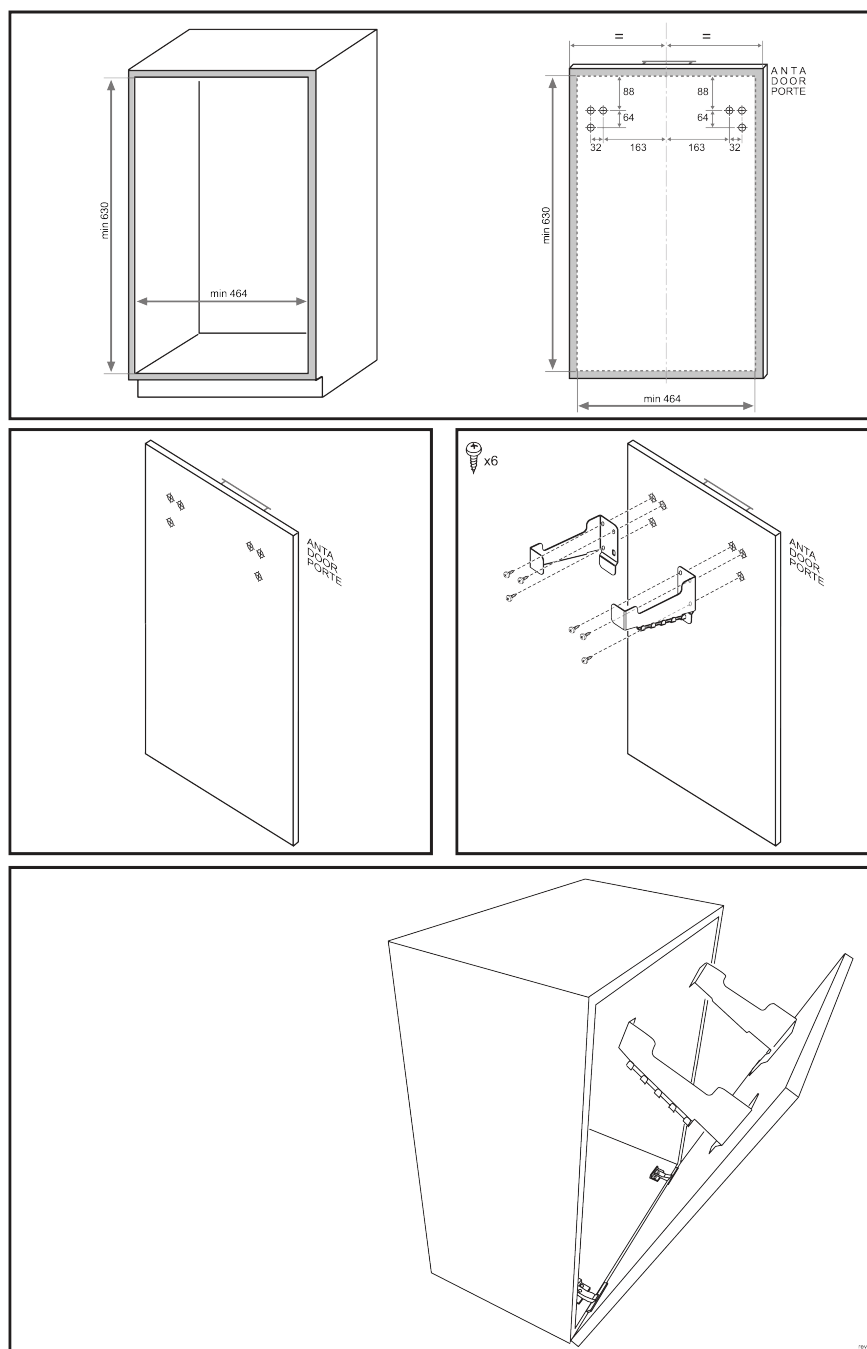

### Popis produktu

Riex GN77 Kôš na prádlo, bez závesu Koše na bielizeň Riex GN77, bez závesov, biele, ponúkajú dokonalú rovnováhu medzi odolnosťou a štýlom, vďaka čomu sú ideálnou voľbou pre vylepšenie akéhokoľvek nábytku. Tento produkt je navrhnutý pre bezproblémovú integráciu a zaručuje spoľahlivú funkčnosť a elegantný vzhľad. Výklopný koš na bielizeň s inštaláciou na sklopné dvere kúpeľňovej skrinky. Systém obsahuje kovový rám koša, plastový koš na bielizeň, úchyty na dvere a sklopný mechanizmus, ktorý obmedzuje uhol otvorenia dverí. Kľúčové vlastnosti: Vyrobené z prvotriednych materiálov pre zvýšenú odolnosť a pevnosť Jednoduchá inštalácia, ktorá zaručuje bezproblémové nastavenie Navrhnuté tak, aby spĺňali požiadavky moderného aj klasického štýlu nábytku Je potrebné dokúpiť výklopný mechanizmus, ktorý obmedzuje uhol otvorenia Kesse Duo F008075 a miskové závesy.

## Podobný produkt

---

**Riex GN77 kôš na prádlo - od 450, 1x50L, H504, bez závesu, biela**

F007683

## 2D výkres