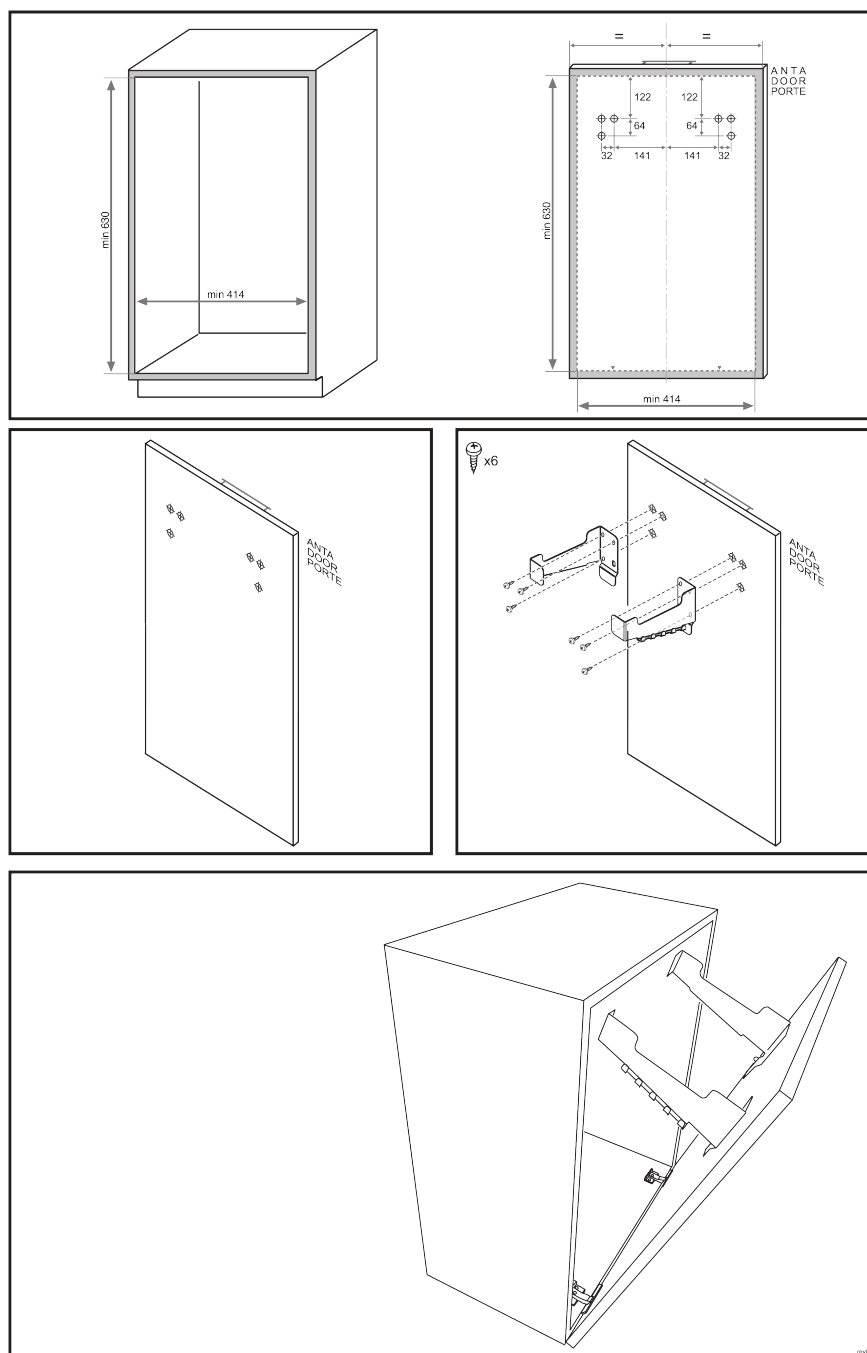

Riex GN77 kôš na prádlo - od 450, 1x50L, H504, bez závesu, biela

Parametre

Značka	Riex
Farba	Biela
Šírka skrinky	450 mm
Počet košov	1
Kapacita	50 litr
Strana katalógu	9.31
Výška	600 mm

Popis produktu

Riex GN77 Kôš na prádlo, bez závesu Koše na bielizeň Riex GN77, bez závesov, biele, ponúkajú dokonalú rovnováhu medzi odolnosťou a štýlom, vďaka čomu sú ideálnou voľbou pre vylepšenie akéhokoľvek nábytku. Tento produkt je navrhnutý pre bezproblémovú integráciu a zaručuje spoľahlivú funkčnosť a elegantný vzhľad. Výklopný koš na bielizeň s inštaláciou na sklopné dvere kúpeľňovej skrinky. Systém obsahuje kovový rám koša, plastový koš na bielizeň, úchyty na dvere a sklopný mechanizmus, ktorý obmedzuje uhol otvorenia dverí. Kľúčové vlastnosti: Vyrobené z prvotriednych materiálov pre zvýšenú odolnosť a pevnosť Jednoduchá inštalácia, ktorá zaručuje bezproblémové nastavenie Navrhnuté tak, aby spĺňali požiadavky moderného aj klasického štýlu nábytku Je potrebné dokúpiť výklopný mechanizmus, ktorý obmedzuje uhol otvorenia Kesse Duo F008075 a miskové závesy.

Ostatné obrázky

Komponenty

Kesse Duo sada výklopu pre drevené dverka - 75°, 90° a 110°
F008075

Riex NC70 záves clip on, naložený, s tlmením

F000001

Podobný produkt

Riex GN77 kôš na prádlo - od 500, 1x40L, H504, bez závesu, biela

F007684

Inšalačné pokyny (manuál)

2D výkres