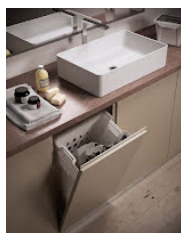

Riex GN77 kôš na prádlo - od 450, 1x50L, H504, bez závesu, biela

Parametre

Značka	Riex
Farba	Biela
Šírka skrinky	450 mm
Počet košov	1
Kapacita	50 litr
Strana katalógu	9.31
Výška	600 mm

Popis produktu

Riex GN77 Kôš na prádlo, bez závesu Koše na bielizeň Riex GN77, bez závesov, biele, ponúkajú dokonalú rovnováhu medzi odolnosťou a štýlom, vďaka čomu sú ideálnou voľbou pre vylepšenie akéhokoľvek nábytku. Tento produkt je navrhnutý pre bezproblémovú integráciu a zaručuje spoľahlivú funkčnosť a elegantný vzhľad. Výklopný koš na bielizeň s inštaláciou na sklopné dvere kúpeľňovej skrinky. Systém obsahuje kovový rám koša, plastový koš na bielizeň, úchyty na dvere a sklopný mechanizmus, ktorý obmedzuje uhol otvorenia dverí. Kľúčové vlastnosti: Vyrobené z prvotriednych materiálov pre zvýšenú odolnosť a pevnosť Jednoduchá inštalácia, ktorá zaručuje bezproblémové nastavenie Navrhnuté tak, aby spĺňali požiadavky moderného aj klasického štýlu nábytku Je potrebné dokúpiť výklopný mechanizmus, ktorý obmedzuje uhol otvorenia Kesse Duo F008075 a miskové závesy.

Ostatné obrázky

Komponenty

Kesse Duo sada výklopu pre drevené dverka - 75°, 90° a 110°
F008075

Riex NC70 záves clip on, naložený, s tlmením

F000001

Podobný produkt

Riex GN77 kôš na prádlo - od 500, 1x40L, H504, bez závesu, biela