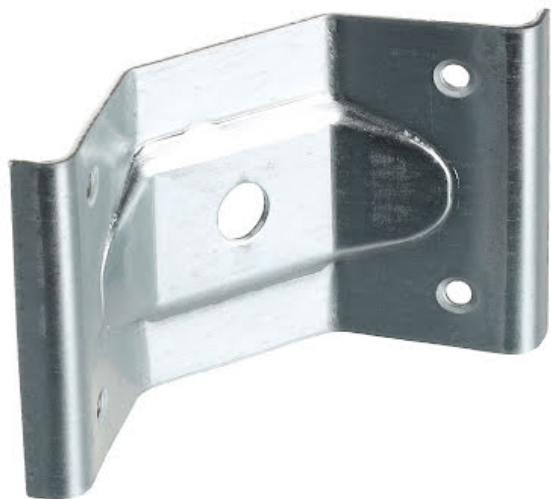

## Riex EZ02 Stolový rohový spoj H60, V2, biely zinok

### Parametre

Značka	Riex
Strana katalógu	6.11

### Popis produktu

Riex EZ01 Stolový rohový spoj Zabezpečte pevné a spoľahlivé spoje vo vašich konštrukciách stolov s týmto rohovým spojovacím prvkom. Je špeciálne navrhnutý na spájanie rámov stolov, je nevyhnutnou súčasťou výbavy profesionálnych výrobcov nábytku. Klúčové vlastnosti: Bezpečné spojenia: Zaisťuje pevné a spoľahlivé rohové spoje. Viacúčelové použitie: Vhodný pre rôzne konštrukcie rámov stolov. Jednoduchá inštalácia: Jednoduchá inštalácia, zvyšuje konštrukčnú integritu stolov. Odolná konštrukcia: Vyrobené z vysoko kvalitných materiálov pre dlhodobú životnosť.