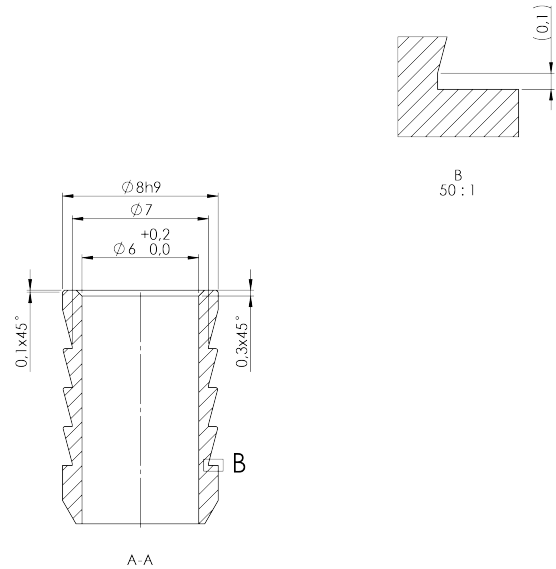

Index	Change	Date	Name
	Description: Tischdübel+Hülsen-Set, 8x19,9mm.konische Form		
Surface:	Material: 1.0718 (11SMnPb30)	Weight: 1,58 g	
PÖTTKER Transforming furniture	Name	Date	Raw material No:
	Signed: Jakub P.	11.01.2023	Company
General tolerance: DIN ISO 2768 - mK	Tested: A. Jakobi	19.01.2023	
	Item No: 15066	Scale: 6:1	Page 1 / 1 A3

C:\Poettker\Normteile\