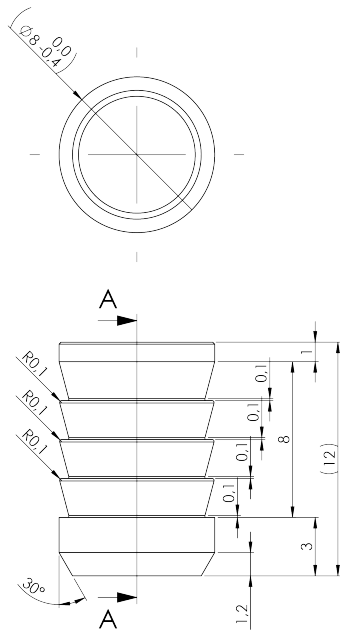

Index	Change	Date	Name
	Description: Tischdübel+Hülsen-Set, 8x19,9mm.konische Form		
Surface:	Material: 1.0718 (11SMnPb30)	Weight: 1,58 g	
PÖTTKER Transforming furniture	Name	Date	Raw material No:
	Signed: Jakub P.	11.01.2023	Company
General tolerance: DIN ISO 2768 - mK	Tested: A. Jakobi	19.01.2023	
	Item No: 15066	Scale: 6:1	Page 1 / 1 A3

C:\Poettker\Normteile\