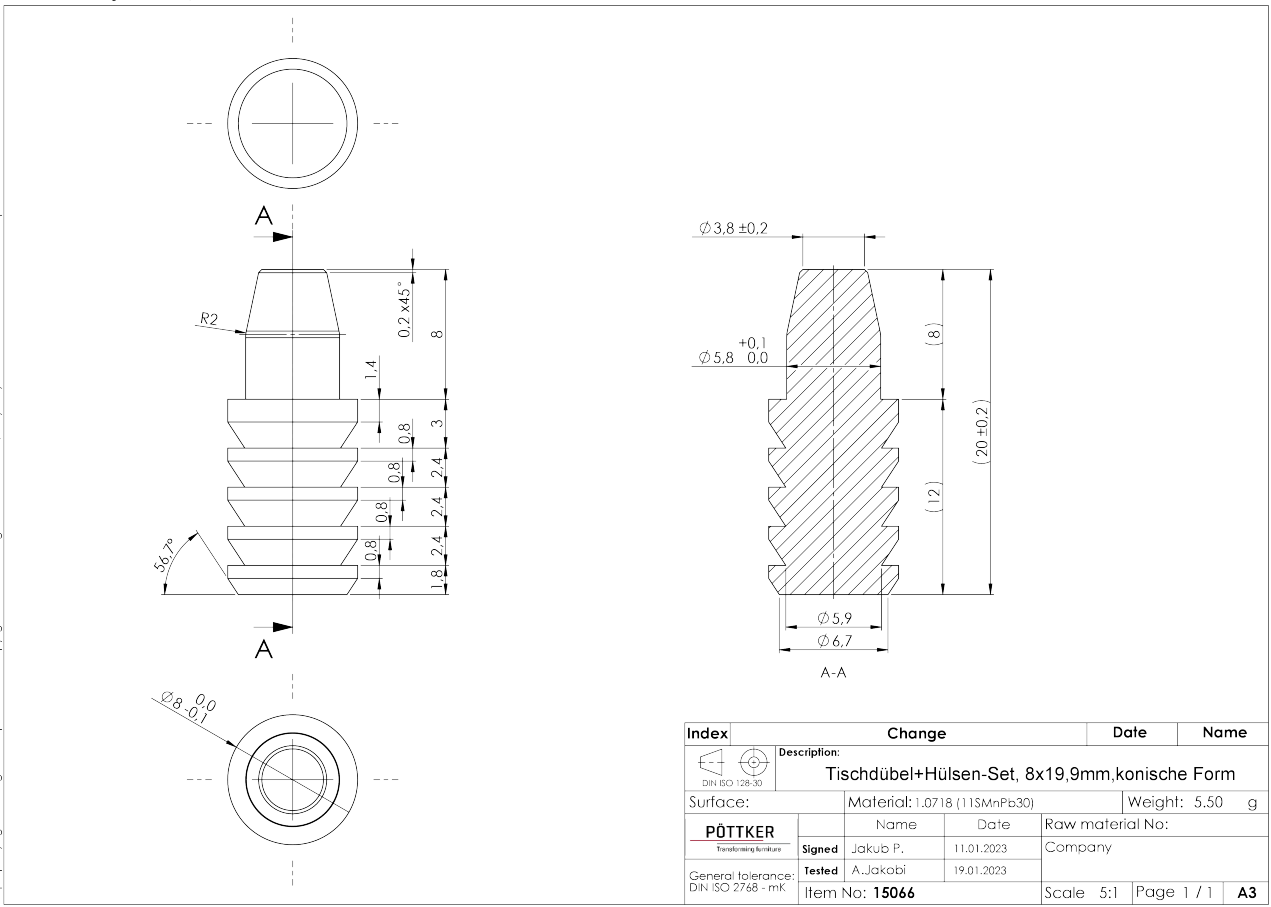

C:\Poettker\Normteile\