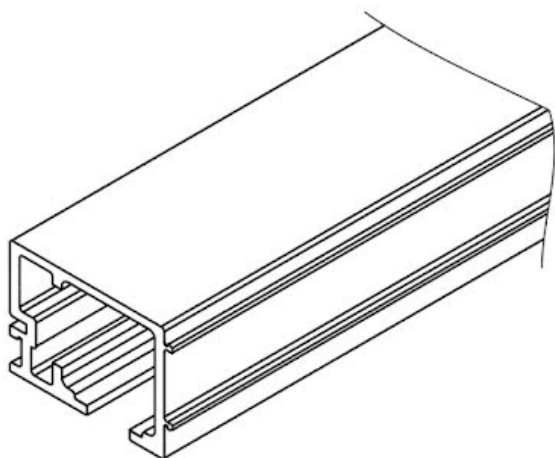

Hawa Junior 100 vedenie na stenu, predvrtané 6000 mm, eloxovaný hliník

Parametre

Farba	Eloxovaný hliník
Značka	Hawa
Dĺžka	6 m
Označenie výrobcu produktu	27671
Strana katalógu	12.83

Popis produktu

Hawa Junior 100 Montážna lišta na stenu, predvrtaná Zjednodušte si inštaláciu posuvných dverí s pomocou Hawa Junior 100 Rail Wall Mount. Táto horné vedenie je predvrtané pre bezproblémovú montáž na stenu, čo šetrí čas a zaručuje presnosť pri inštalácii. K dispozícii v rôznych dĺžkach, prispôsobiteľná rôznym konfiguráciám posuvných dverí. Kľúčové vlastnosti: Jednoduchá inštalácia vďaka predvrtaným otvorom. K dispozícii v rôznych dĺžkach. Vysoko kvalitná strieborná eloxovaná povrchová úprava pre odolnosť a moderný vzhľad. Robustná konštrukcia zaručuje dlhú životnosť. Vhodné pre širokú škálu posuvných dverových systémov. Jednoduchá inštalácia s priloženým montážnym materiálom.

Ostatné obrázky

Príslušenstvo

Hawa Junior 100 Spacer dištančná podložka +7 mm odstup 2000 mm, sivý plast

F004732

Hawa Junior 100 držiak dreveného obloženia, predvrtaný

F004742

Hawa Junior 100 B krycí profil znížená škára, 6000 mm, eloxovaný hliník

F004738

Podobný produkt

Hawa Junior 100 vedenie na stenu, predvrtané 2000 mm, eloxovaný hliník

F004729

Hawa Junior 100 vedenie na stenu, predvrtané 3000 mm, eloxovaný hliník

F004730

2D výkres